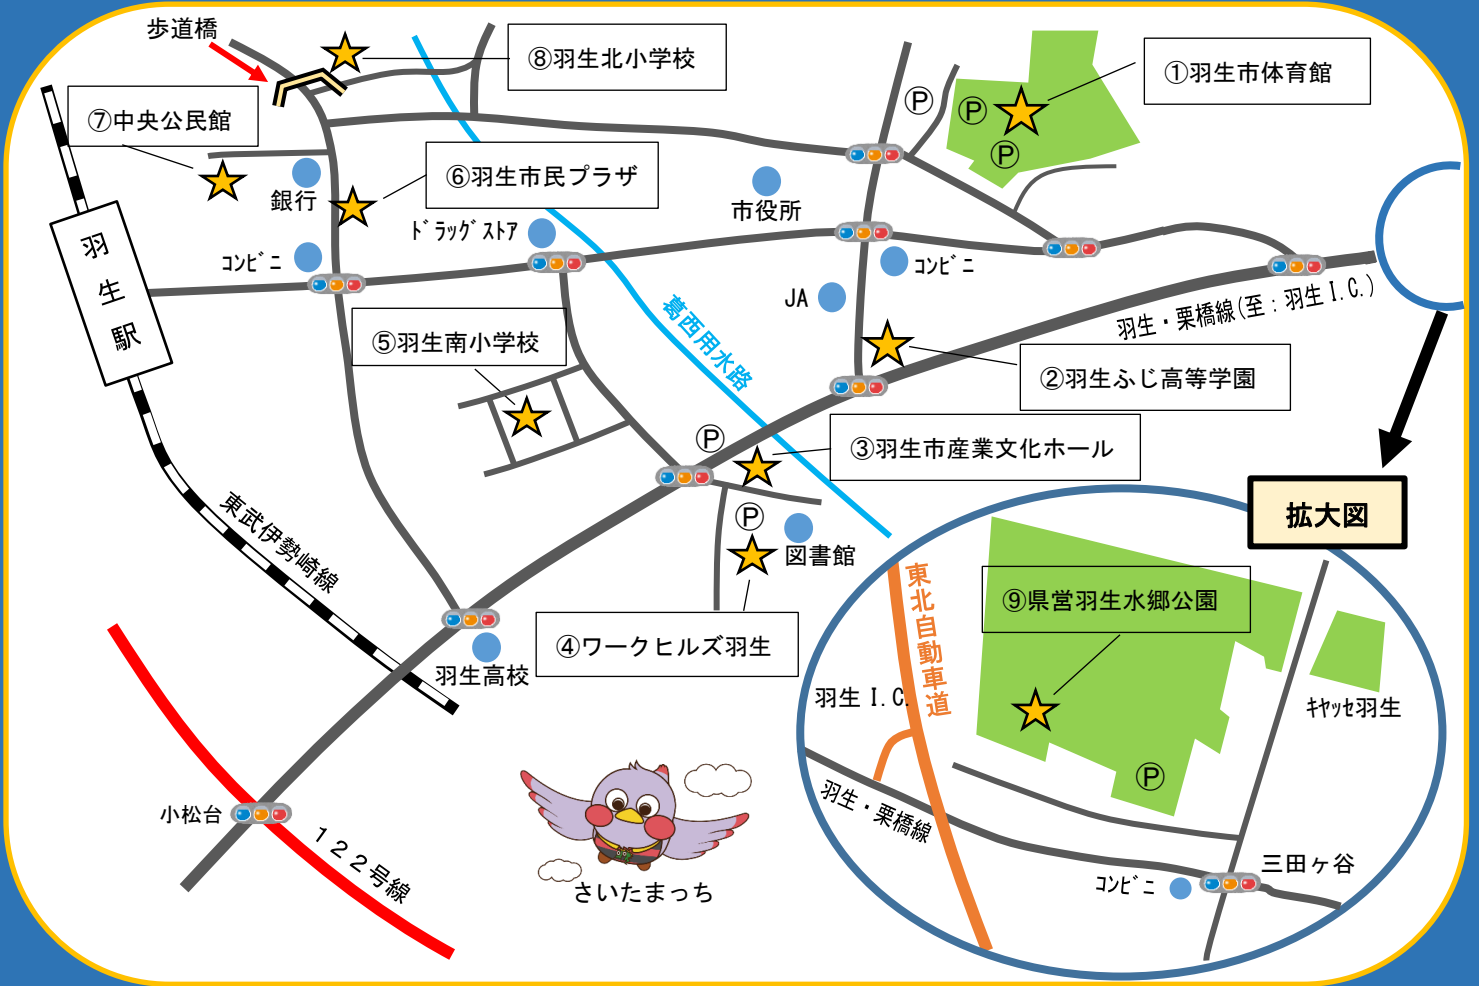

埼玉県レクリエーション協会創立60周年記念

埼玉県レクリエーション大会inはにゅう

2022.

11/27(日)

◆総合開会式 10:10~11:25

9:00開場 9:25オープニングアトラクション

会場 羽生市産業文化ホール

◆種目別交歓会及び講習会 13:00~16:00

会場 羽生市体育館/県営羽生水郷公園ほか

会場		種目・団体
①羽生市体育館	メインアリーナ	民踊
	剣道場	ディスコン
	サブアリーナ	フロアカーリング
②羽生ふじ高等学園	体育館	ミニテニス
③羽生市産業文化ホール	大ホール	フォークダンス
④ワークヒルズ羽生	体育室	インディアカ
⑤羽生南小学校	体育館	スクエアダンス
⑥羽生市民プラザ	イベントホール	福祉レクリエーション・ネットワーク
		レクリエーション指導者連絡協議会
⑦中央公民館	多目的ホール	ラウンドダンス
⑧羽生北小学校	体育館	レクリエーションダンス
⑨県営羽生水郷公園	多目的広場	シェアリングネイチャー/オリエンテーリング/キャンプ
		ターゲット・バードゴルフ/マレットゴルフ

どなたでも参加OK!
参加費無料!!

コバトン